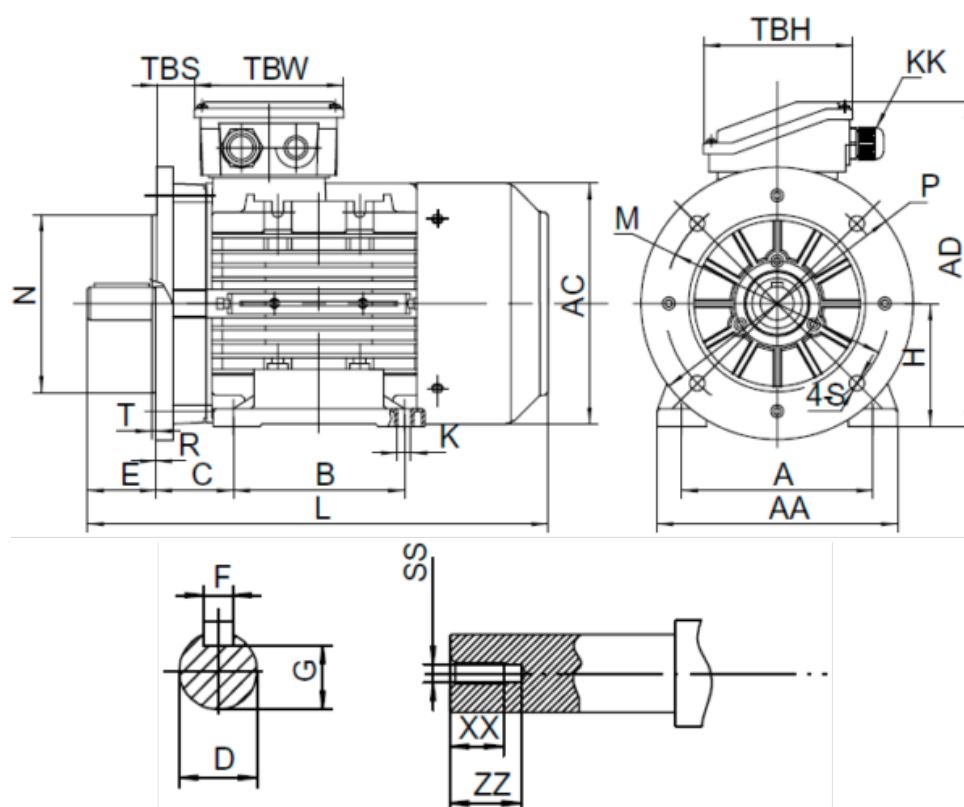

Varenummer: 2516000254170140

Beskrivelse: Kleedrive T2A 633-4 0.25kw 1400 o/min UL/CSA
3x230/400V 50HZ IP55 B35 PTO

Mål

A = 100	F = 4	TBW = 98
AA = 124	G = 8.5	XX = 10
AC = Ø122	H = 63	ZZ = 14
AD = 170	HD = 107	
B = 80	L = 215	
C = 40	SS = M4	
D = Ø11	TBH = 98	
E = 23	TBS = 10	